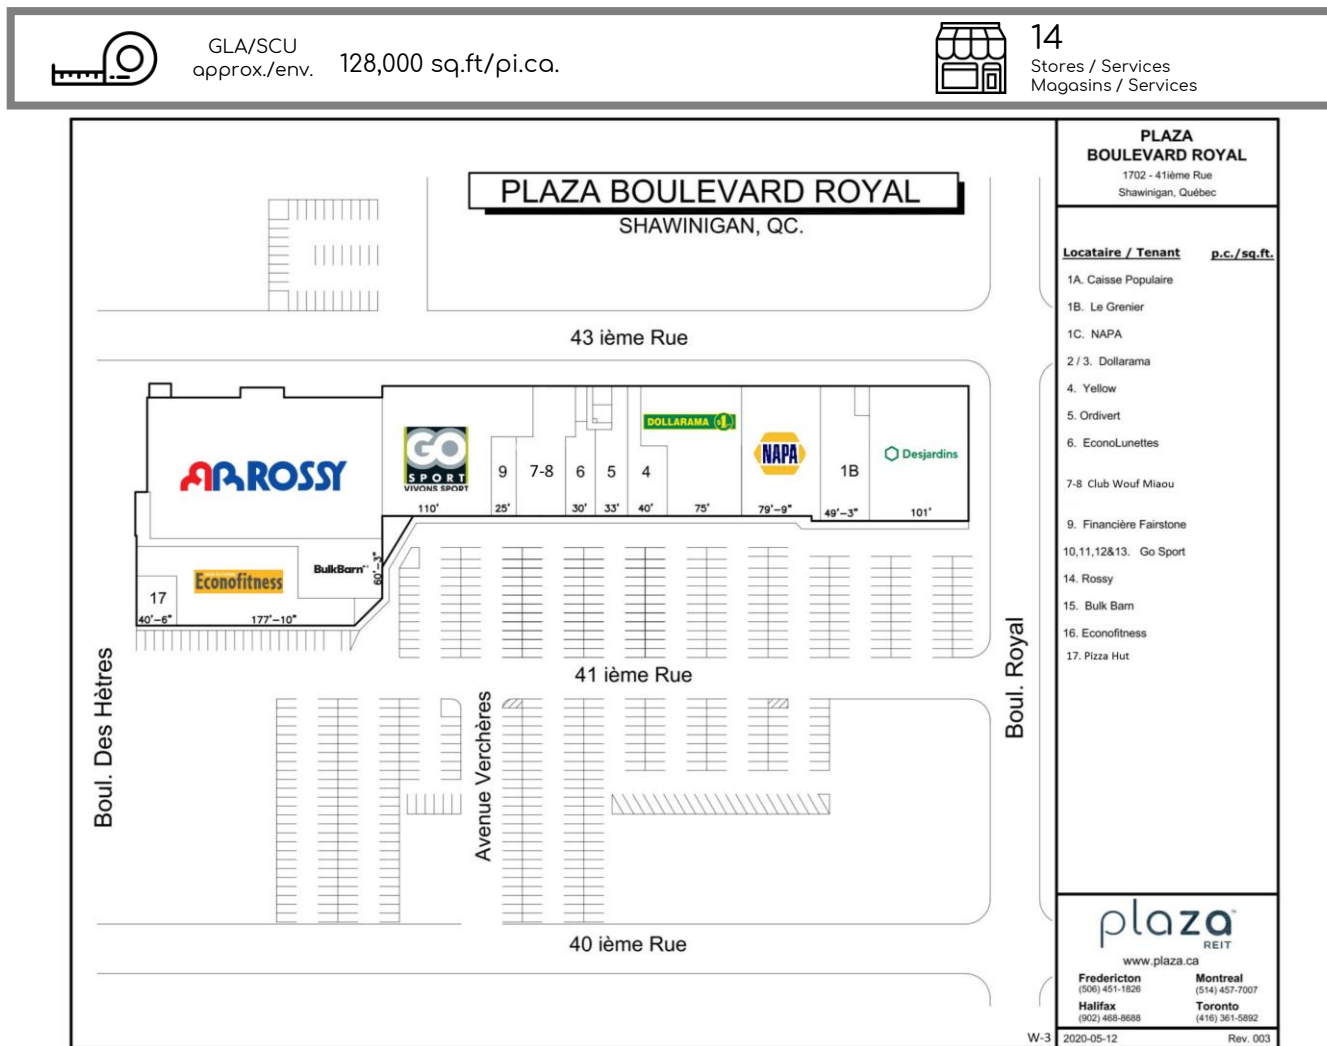

This strip centre features national and regional tenants such as Bulk Barn, Dollarama, Econofitness and Caisse Populaire Desjardins.

Ce centre commercial linéaire comprend des locataires nationaux et régionaux tel que Bulk Barn, Dollarama, Econofitness et la Caisse populaire Desjardins.