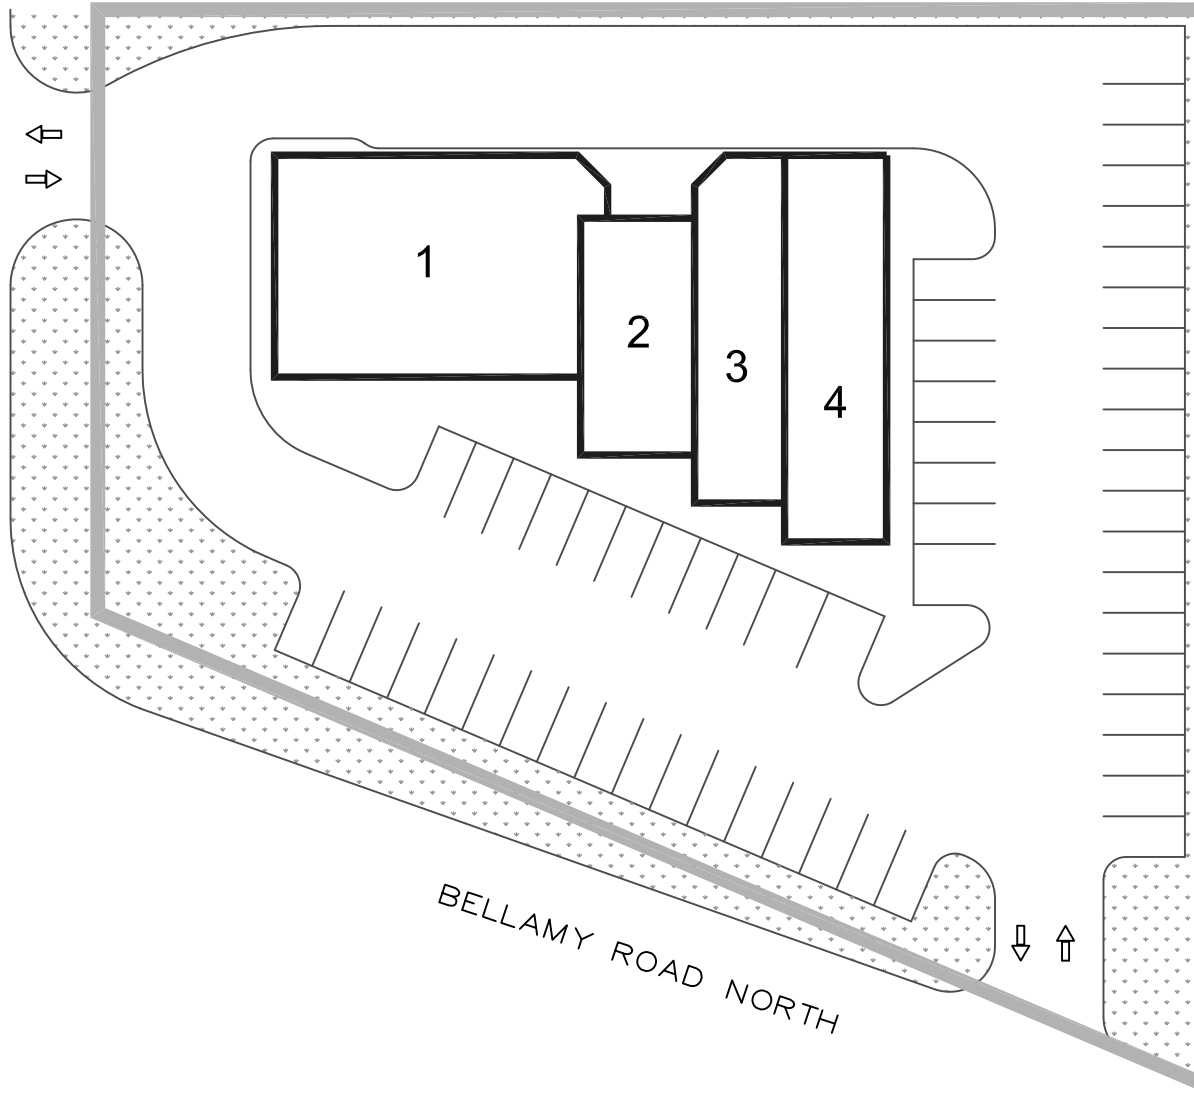

# LAWRENCE AVENUE PLAZA

SCARBOROUGH, ONTARIO

## LAWRENCE AVENUE PLAZA

3351 LAWRENCE AVENUE EAST  
SCARBOROUGH, ONTARIO

<u>Locataire / Tenant</u>	<u>p.c./sq.ft.</u>
---------------------------	--------------------

1. KFC	3,477
2. Available	1,170
3. M&M Meats	1,293
4. Pizza Hut	1,600

LAWRENCE AVENUE EAST

BELLAMY ROAD NORTH

DATE : 28 May, 2014 rev."A"

90 Rue Morgan, Suite 200  
Baie D'Urfé, Quebec,  
H9X-3A8  
Tel. 514-457-7007  
Fax. 514-457-0220  
[www.plaza.ca](http://www.plaza.ca)